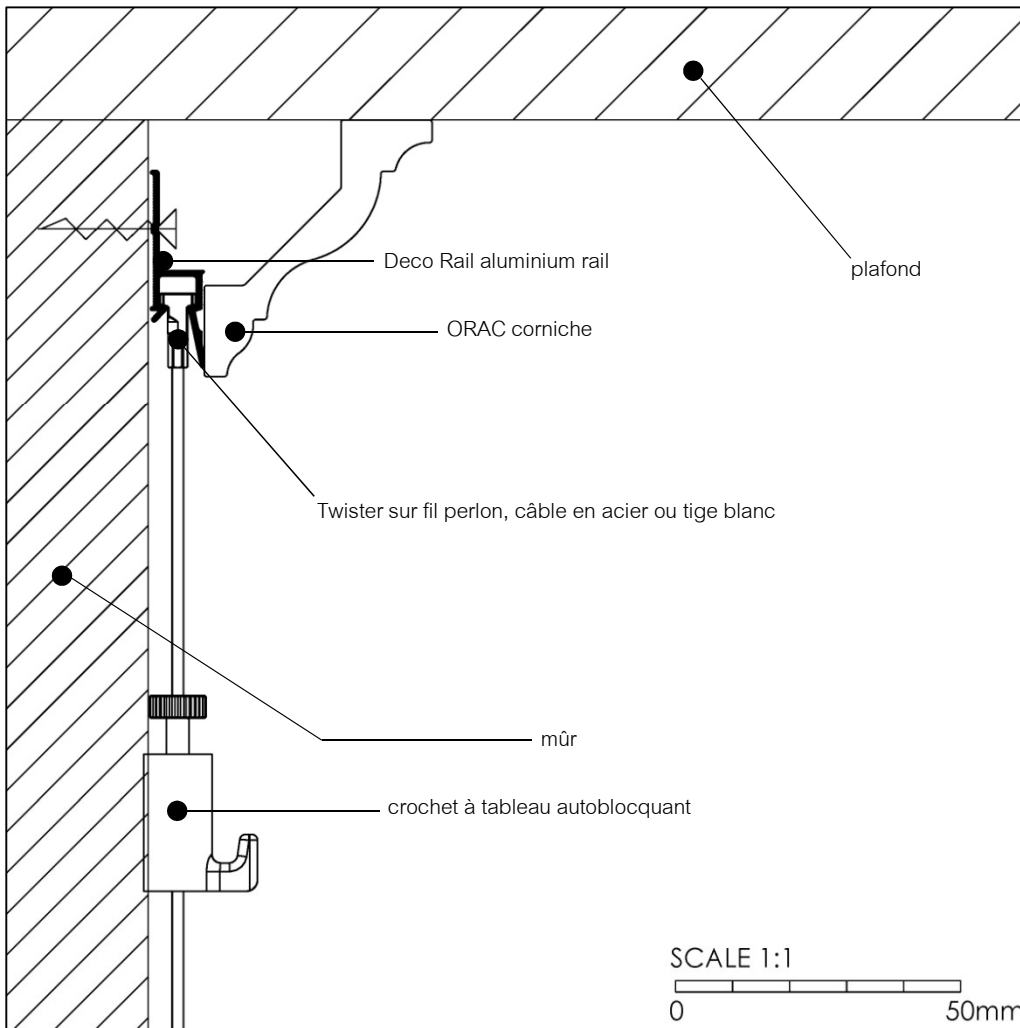

# Deco Rail

- rail mural derrière corniche
- poids applicable Jusqu'à **20 kg/m**
- (corniche) disponible en: Modern Classic Basic