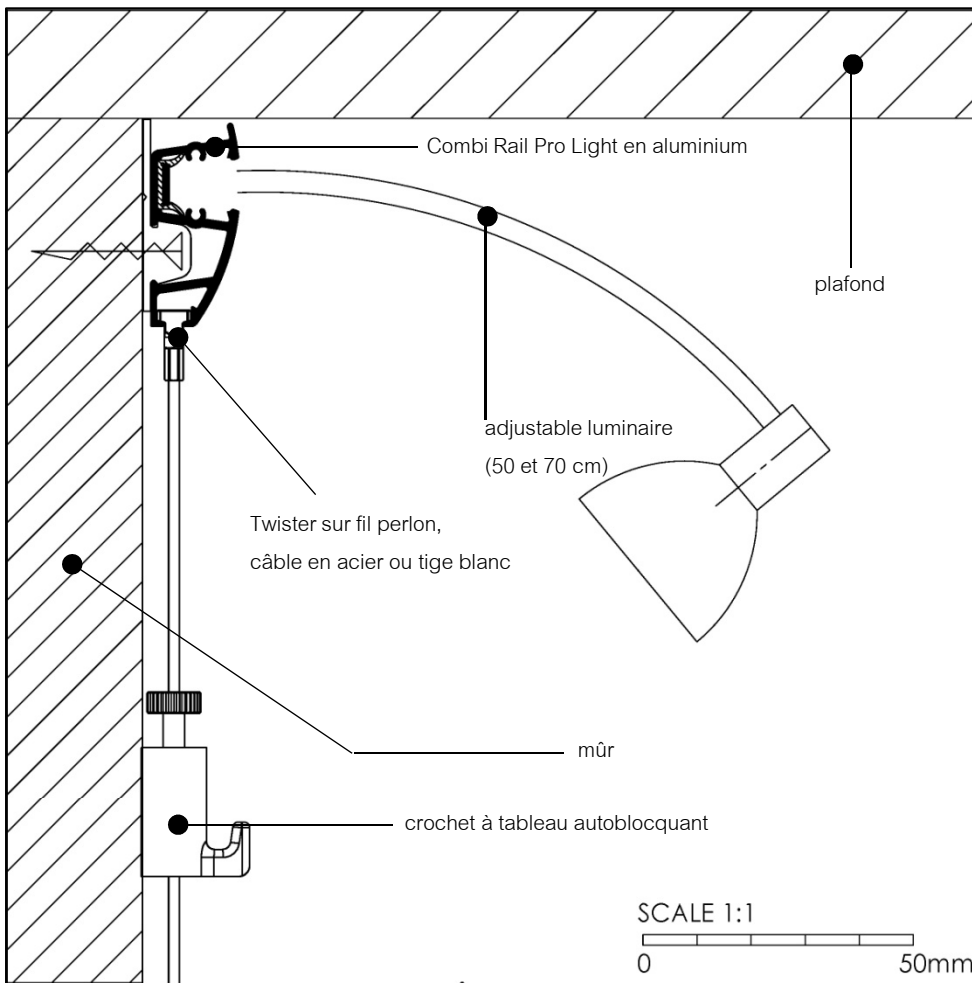

Combi Rail Pro Light

- rail mural avec éclairage
- poids applicable jusqu'`a 50 kg/m
- disponible en blanc (RAL 9010)