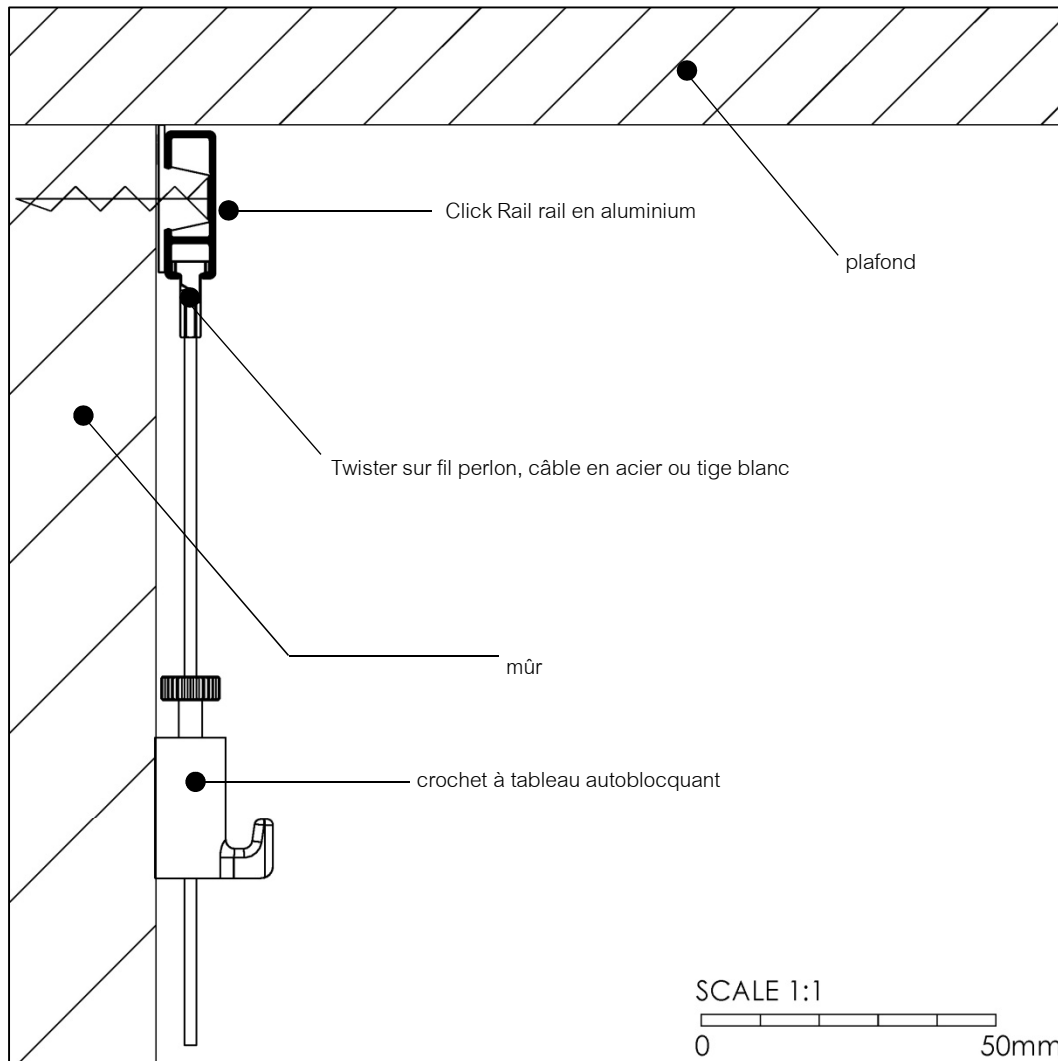

# Click Rail

- rail mural
- poids applicable jusqu'à **30 kg/m**
- disponible en:
  - blanc (RAL 9010)
  - blanc primaire (RAL 9016)
  - alu brillant
  - alu brossé