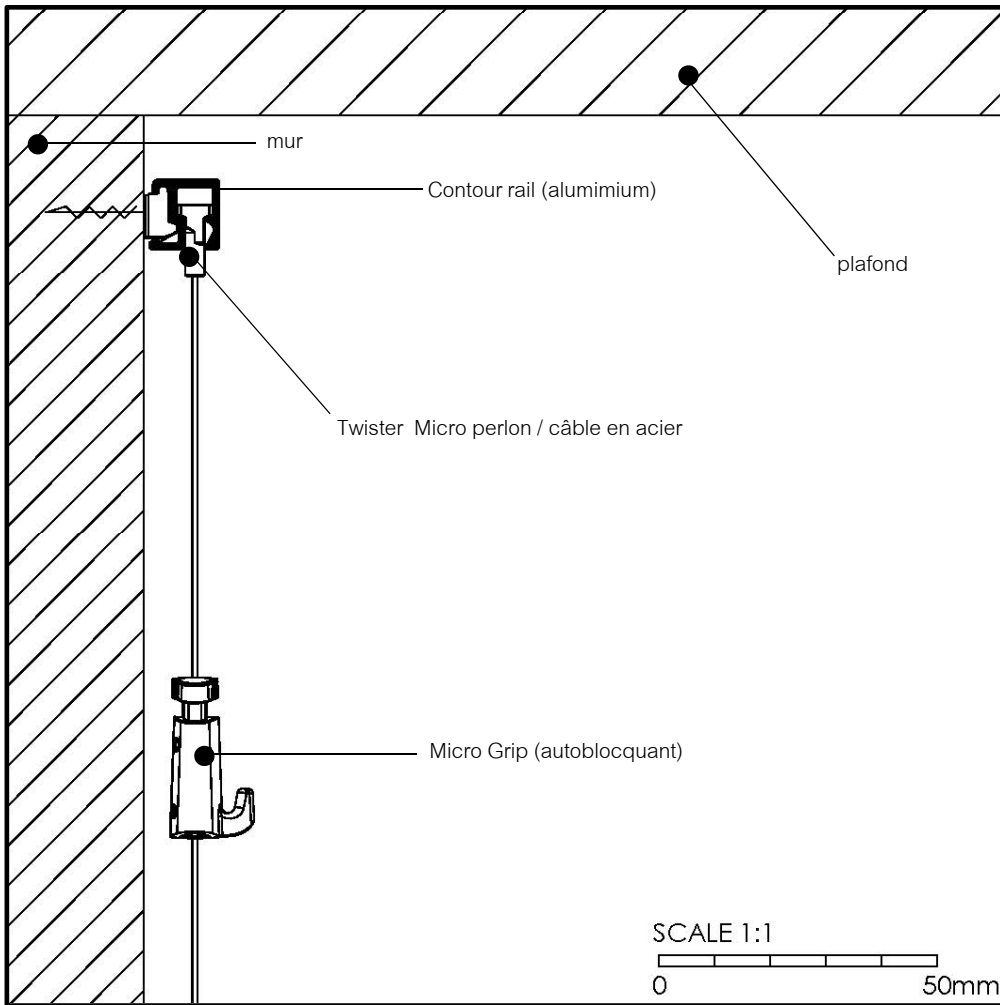

Contour

- rail mural
- poids applicables Jusqu'à **20 kg/m**
- disponible en:
 - blanc primaire (RAL 9016)
 - alu
 - disponible dans tous les coloris RAL